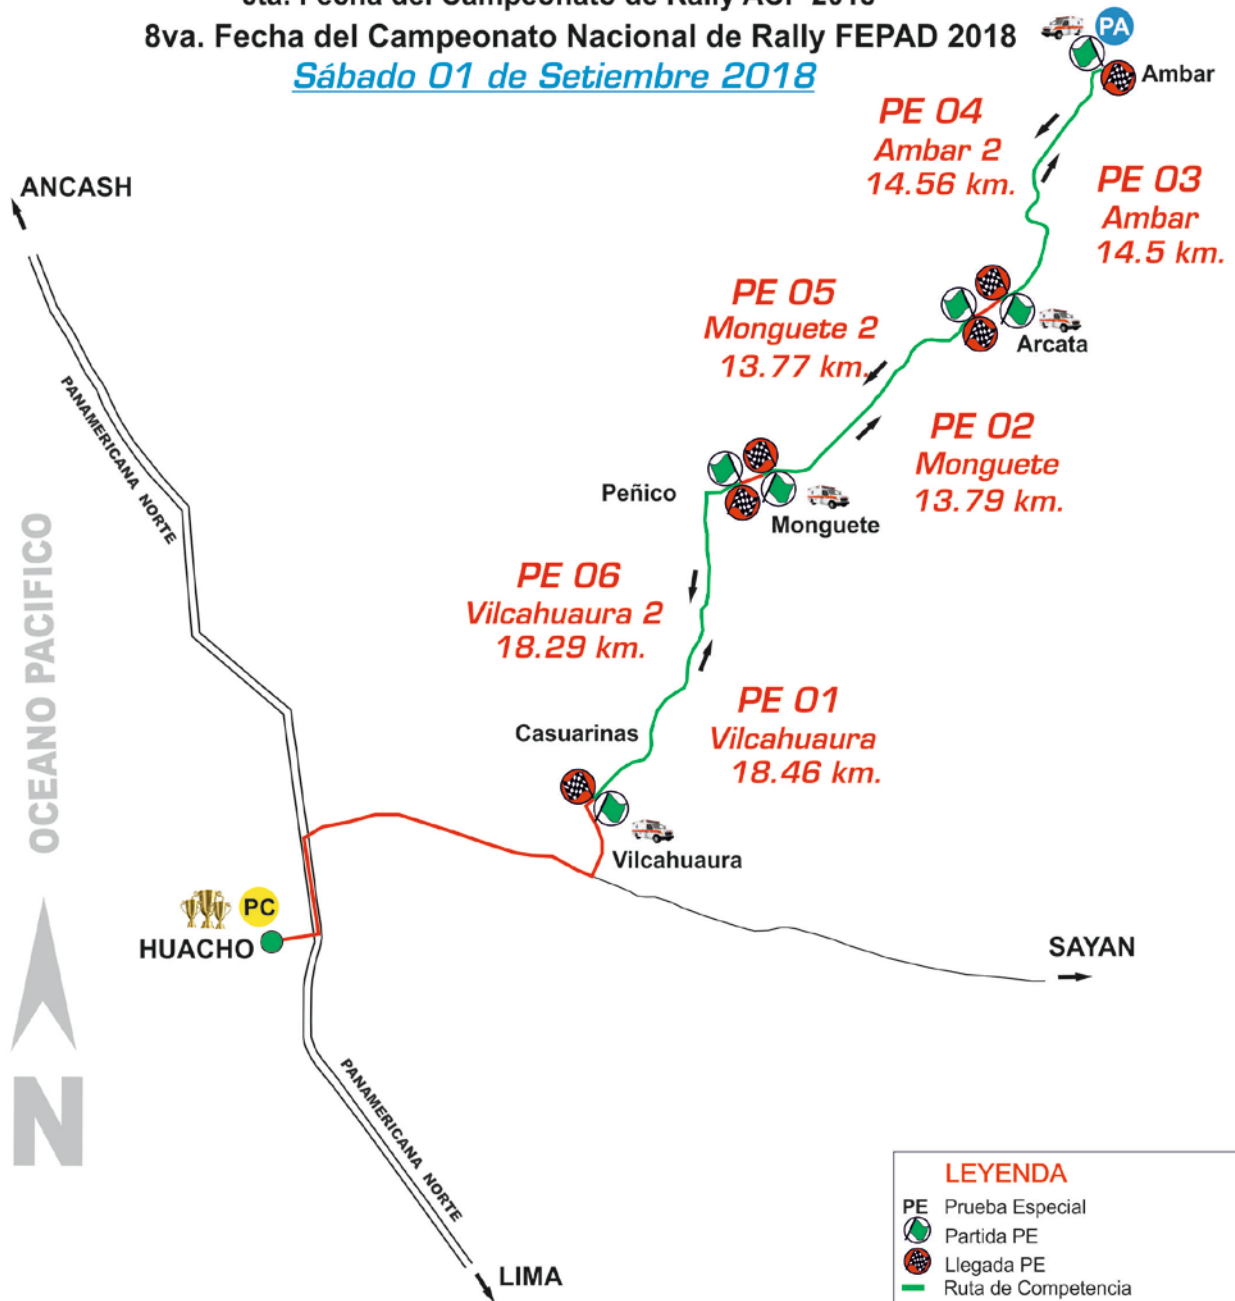

6ta. Fecha del Campeonato de Rally ACP 2018
 8va. Fecha del Campeonato Nacional de Rally FEPAD 2018
Sábado 01 de Setiembre 2018

LEYENDA	
PE	Prueba Especial
	Partida PE
	Llegada PE
	Ruta de Competencia
	Enlace
CH0	Plaza de Armas Huacho
PA	Ambar
	Podio Plaza de Armas Huacho
PC	Parque Cerrado P.de Armas Huacho
	Dirección de la Competencia
	Ambulancia

7ma. Fecha del Campeonato de Rally ACP 2018
 9na. Fecha del Campeonato Nacional de Rally FEPAD 2018
Domingo 02 de Setiembre 2018

LEYENDA

PE	Prueba Especial
PA	Partida PE
PA	Llegada PE
PA	Ruta Competencia
PA	Enlace
PA	Parque A. Playa Huacho.
PA	Playa Huacho
PA	Parque Cerrado P. Huacho
PA	Dirección de competencia
PA	Ambulancia

OCEANO PACIFICO